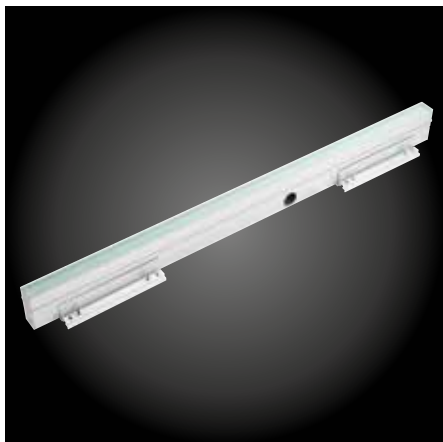

18

Urbastil

En lineær utendørs/innendørs LED-lyskaster for dekorative, arkitektoniske lyseffekter.

Urbastil er et kreativt tilskudd til Thorns utendørsutvalg. Urbastil har en smal profil for estetisk integrering i vegger eller på bakken, og tilbyr svært ensartet belysning takket være et armaturhus av tykt, frostet glass. En lukket boks for nedfelling i bakken gjør at installeringen går raskt og er lett å fjerne etterpå. Installeringstilbehør som følger med produktet sikrer nøyaktig installering og rette linjer ved å bruke armaturlengder på enten 0,5 m eller 1 m. Urbastil finnes med forskjellige fargetemperaturer (3000 K og 4000 K).

www.thornlighting.no/URBS

19