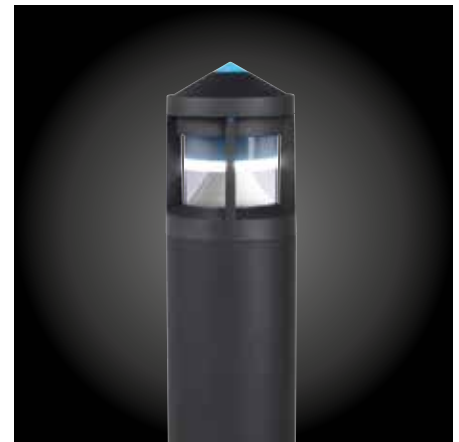

Promenade LED

Pullert som gjør at utendørs belysning kan bli en spennende del av den totale designen. Konseptet er nå oppdatert med den seneste LED-teknologien.

Enten den brukes til gangveier, inngangspartier eller bygningsomgivelser, ligger fokuset på å levere effektiv, komfortabel LED-belysning med en touch av farge og stil. Promenade LED er unik med sin sylindriske optikk og smart utformet for å omdirigere lyset fra kraftige, hvit LED-er mot bakken, mens ekstra LED-er gjør at enten optikken eller kun kuppelen lyses opp i farger. Det solide armaturhuset i aluminium og den robuste polykarbonatdiffuseren, komplett med antiblendingsbånd, tilbyr fremragende vandaliseresistens. Forseglet i henhold til IP65 slik at optikken holder seg ren. Dermed bevares både utseendet og ytelsen.

www.thornlighting.no/PMLD