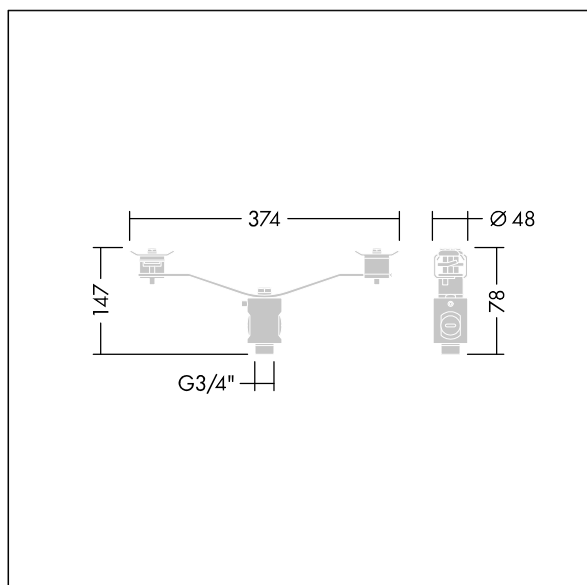

Victor

3524502 / 96006751 VICTOR WIRE SUSPENSION WITH ADAPTOR

THORN

Victor

Victor linefeste m/adapter, 22,5 mm nippel og blindplugg.

TLG_VCTR_F_ACC6751.jpg

TLG_VCTR_M_ACC6751.wmf

Alle verdier merket med * er merkeverdi. Med mindre annet er oppgitt, gjelder verdiene for en omgivelsestemperatur på 25 °C.