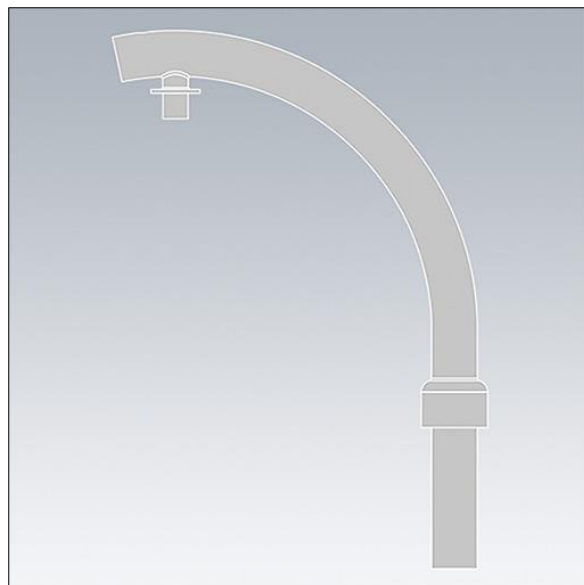

Victor

3525281 / 96006748 VICTOR 7403B SEMI HOOK

THORN

Victor

Victor Ø48 mm halvbue for R320 mm mastearm. Monteres på Ø60 mm mastetopp.

TLG_VCTR_F_ACC6748.jpg

TLG_VCTR_M_ACC6748.wmf