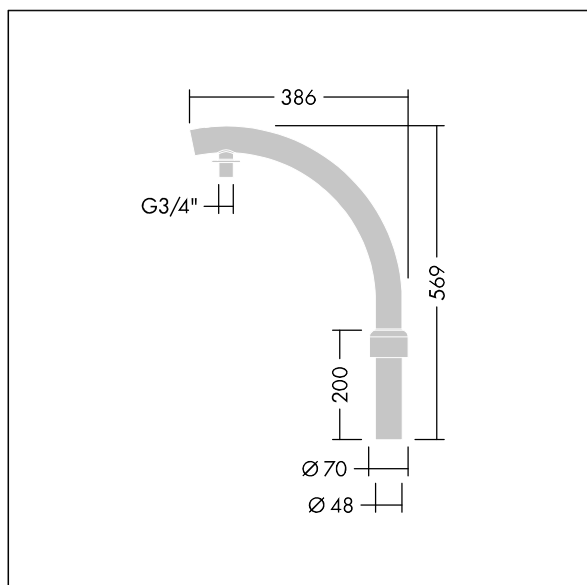

Victor

3525281 / 96006748 VICTOR 7403B SEMI HOOK

THORN

Victor

Victor Ø48 mm halvbue for R320 mm mastearm. Monteres på Ø60 mm mastetopp.

TLG_VCTR_F_ACC6748.jpg

TLG_VCTR_M_ACC6748.wmf