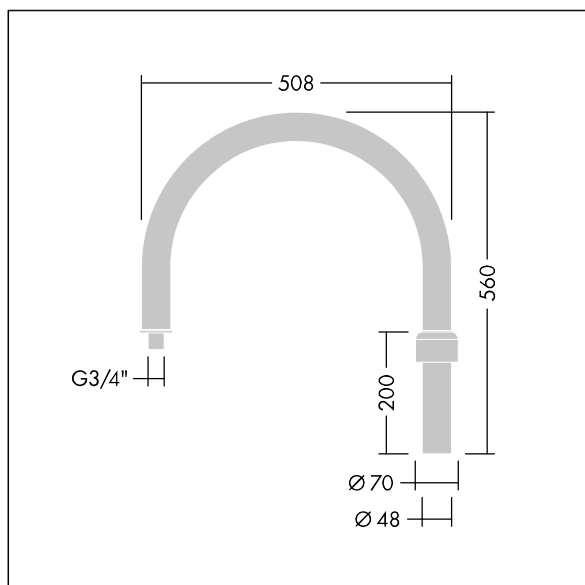

# Victor

3513574 / 96006749 VICTOR HOOK R230

THORN

## Victor

Victor Ø48 helbue, R230 mm feste. Monteres på Ø60 mastetopp.

TLG\_VCTR\_F\_ACC6749.jpg

TLG\_VCTR\_M\_ACC6749.wmf