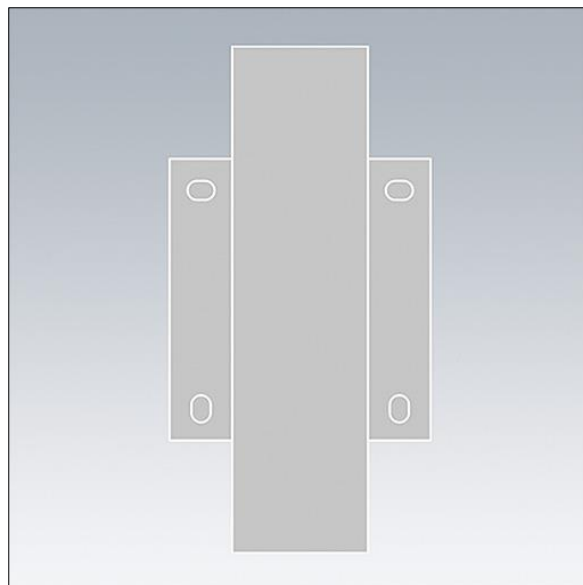

Victor

3513573 / 96006750 WALL BRACKET FOR HOOK OR SEMI HOOK GRY

THORN

Victor

Victor armaturfeste.

TLG_VCTR_F_ACC6750.jpg

TLG_VCTR_M_ACC6750.wmf

Alle verdier merket med * er merkeverdi. Med mindre annet er oppgitt, gjelder verdiene for en omgivelsestemperatur på 25 °C.