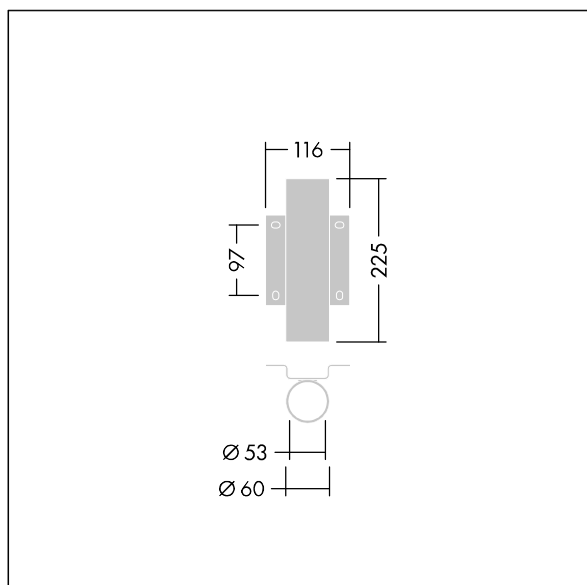

Victor

3513573 / 96006750 WALL BRACKET FOR HOOK OR SEMI HOOK GRY

THORN

Victor

Victor armaturfeste.

TLG_VCTR_F_ACC6750.jpg

TLG_VCTR_M_ACC6750.wmf

Alle verdier merket med * er merkeverdi. Med mindre annet er oppgitt, gjelder verdiene for en omgivelsestemperatur på 25 °C.