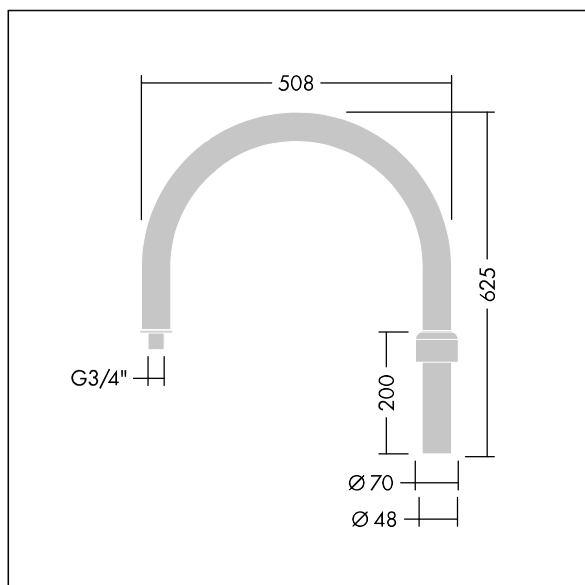

Victor

3513591 / 96187415 VICTOR HOOK R295

THORN

Victor

Victor Ø48 helbue, R295 mm feste. Monteres på Ø60 mastetopp.

TLG_VCTR_F_ACC7415.jpg

TLG_VCTR_M_ACC7415.wmf