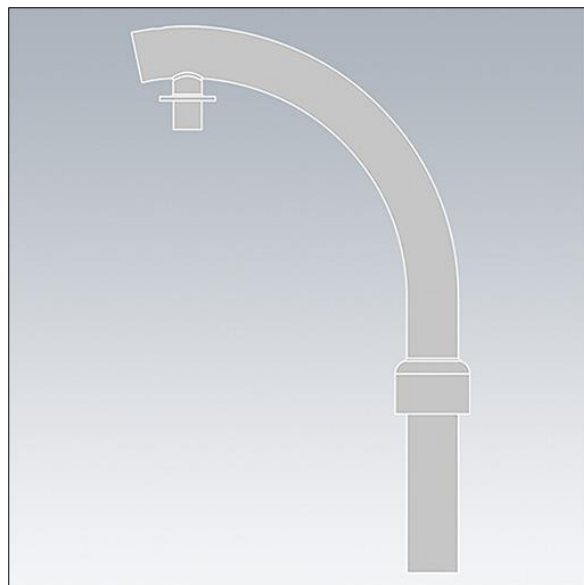

Victor

3525280 / 96006741 VICTOR SEMI HOOK 7401B R230

THORN

Victor

Victor Ø48 mm halvbue for R250 mm mastearm. Monteres på Ø60 mm mastetopp.

TLG_VCTR_F_ACC6741.jpg

TLG_VCTR_M_ACC6741.wmf