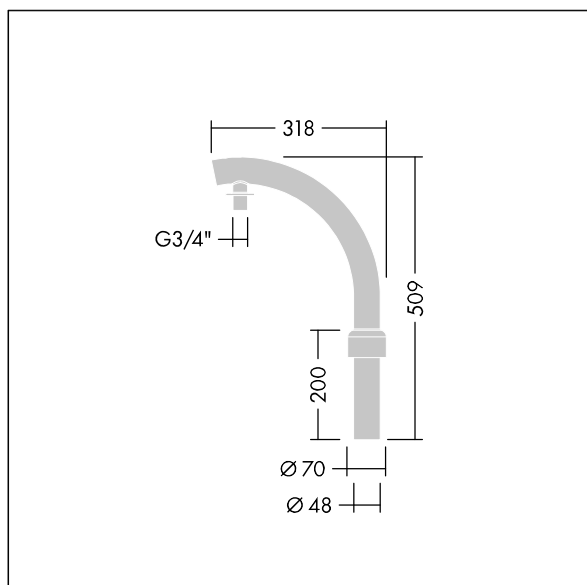

Victor

3525280 / 96006741 VICTOR SEMI HOOK 7401B R230

THORN

Victor

Victor Ø48 mm halvbue for R250 mm mastearm. Monteres på Ø60 mm mastetopp.

TLG_VCTR_F_ACC6741.jpg

TLG_VCTR_M_ACC6741.wmf