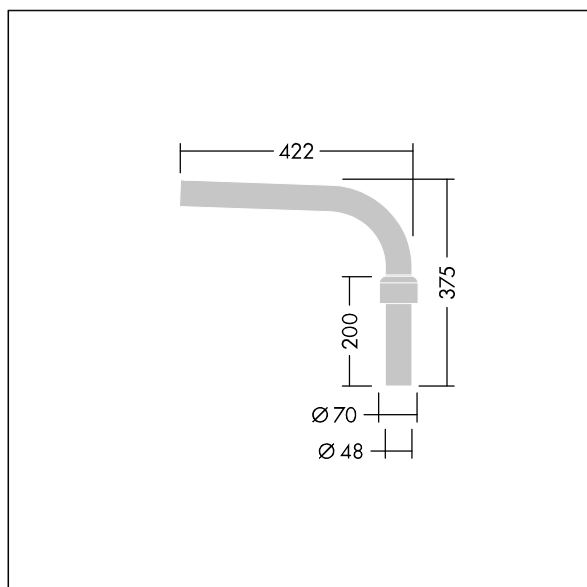

Victor

3512740 / 96185585 POLE BRACKET TYPE 100 L=420

THORN

Victor

TLG_VCTR_F_ACC5585.jpg

TLG_VCTR_M_ACC5585.wmf