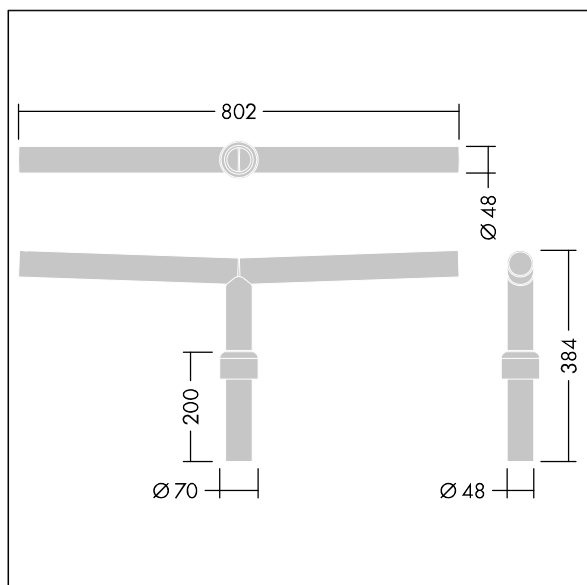

Victor

3525282 / 96185584 POLE BRACKET TYPE 72B L=800

THORN

Victor

TLG_VCTR_F_ACC5584.jpg

TLG_VCTR_M_ACC5584.wmf