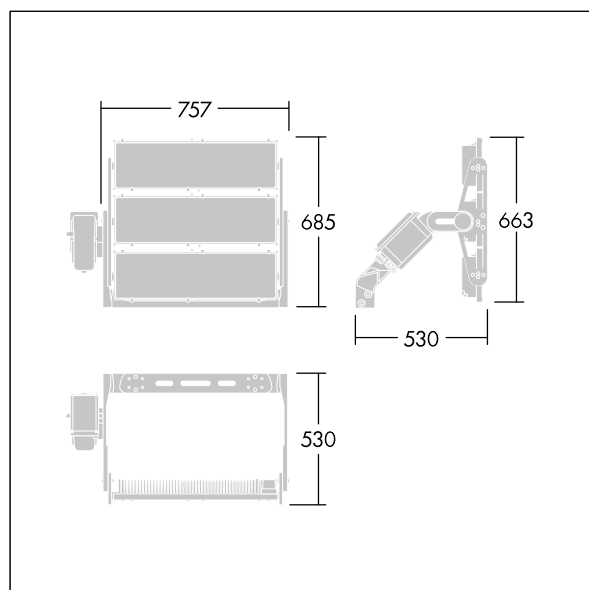

TLG_ALT5_M_V3.wmf

Dette produktet inneholder en lyskilde med energieffektivitetsklasse D.

Alle verdier merket med * er merkeverdi. Thorn bruker utprøvde og testede komponenter fra ledende leverandører, men det kan skje enkelttilfeller av teknologirelatert svikt i individuelle LED i løpet av beregnet levetid for produktet. Internasjonale standarder setter toleransen i innledende fluks og tilkoblet effekt til $\pm 10\%$. Med mindre annet er oppgitt, gjelder verdiene for en omgivelsestemperatur på 25 °C.

Thorn Lighting driver konstant utvikling og forbedring av sine produkter. Rettighetene gjelder endringer i spesifikasjoner uten opplysning på forhånd, enten personlig eller offentlig. © Thorn Lighting