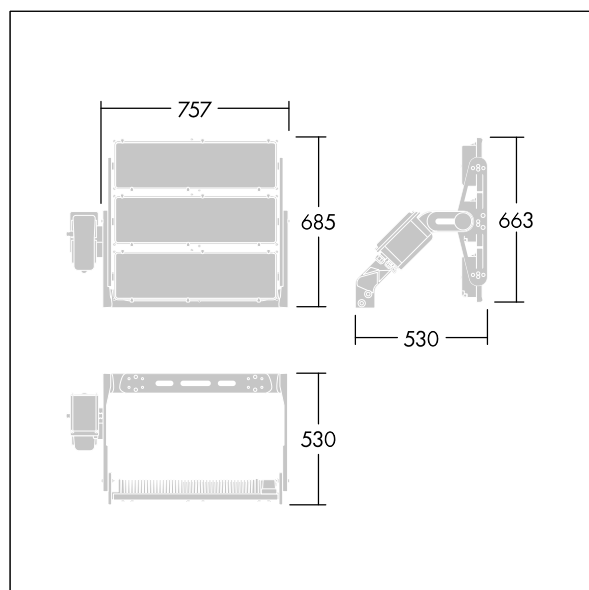

TLG_ALT5_M_V3.wmf

Dette produktet inneholder lyskilder med energieffektivitetsklasse D.

Alle verdier merket med * er merkeverdi. Thorn bruker utprøvde og testede komponenter fra ledende leverandører, men det kan skje enkelttilfeller av teknologirelatert svikt i individuelle LED i løpet av beregnet levetid for produktet. Internasjonale standarder setter toleransen i innledende fluks og tilkoblet effekt til ±10 %. Med mindre annet er oppgitt, gjelder verdiene for en omgivelsestemperatur på 25 °C.

Thorn Lighting driver konstant utvikling og forbedring av sine produkter. Rettighetene gjelder endringer i spesifikasjoner uten opplysning på forhånd, enten personlig eller offentlig. © Thorn Lighting