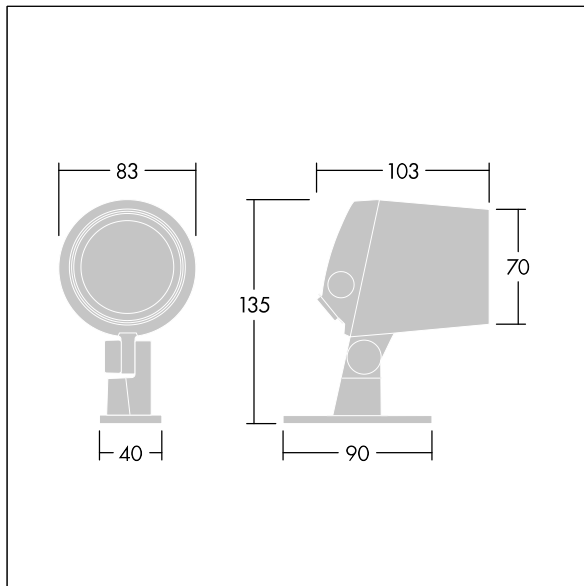

# THORN

96637058 CONT3 4L50-RGBW NB NG IO ANT

ISO 9223 C5	IP66	IK08				T <sub>a</sub> -20 +35
----------------	------	------	--	--	--	---------------------------

## Contrast

En liten arkitektonisk lyskaster LED-flomlys med LED som drives av 500mA og med smalstrålende-lysfordeling. ,. Forhåndskablet med IP66-kontakt, forkoblingsboks bestilles separat. Forhåndskablet med IP66-kontakt, forkoblingsboks bestilles separat. Klasse II elektrisk, IP66, IK08. Armaturhus: presstøpt aluminium (EN AC-44300), pulverlakkert, teksturert antracitgrå (nær RAL7043). Kompatibel med kystklima. Glass: herdet, 5 mm tykk. Tetningsring: EPDM. Skruer: geomet. Komplet med RGBW LED (White = 830)

Mål: Ø83 x 103 mm  
Luminaire input power: 8 W  
Lysutbytte fra armatur: 252 lm  
Armatureffektivitet: 32 lm/W  
Vekt: 1,05 kg

TLG\_CON3\_F\_XS.jpg

TLG\_CONL\_M\_4L.wmf

Dette produktet inneholder en lyskilde med energieffektivitetsklasse F.