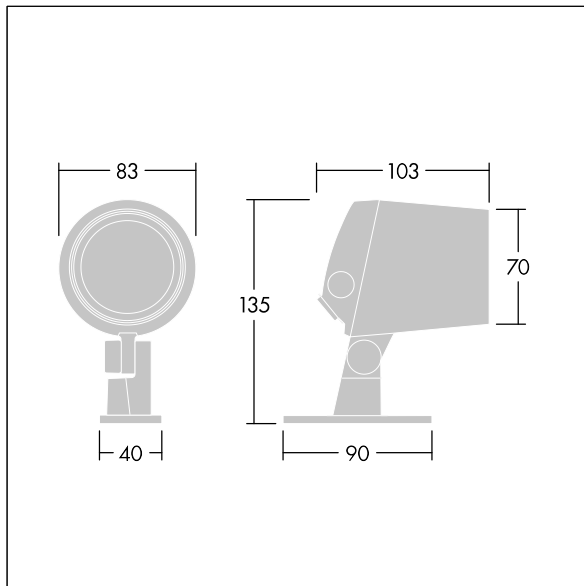

Contrast

96637058 CONT3 4L50-RGBW NB NG IO ANT

THORN

ISO 9223	C5	IP66	IK08				T _a -20 +35
----------	----	------	------	--	--	--	---------------------------

Contrast

En liten arkitektonisk lyskaster LED-flomlys med LED som drives av 500mA og med smalstrålende-lysfordeling. ,. Forhåndskablet med IP66-kontakt, forkoblingsboks bestilles separat. Forhåndskablet med IP66-kontakt, forkoblingsboks bestilles separat. Klasse II elektrisk, IP66, IK08. Armaturhus: presstøpt aluminium (EN AC-44300), pulverlakkert, teksturert antracitgrå (nær RAL7043). Kompatibel med kystklima. Glass: herdet, 5 mm tykk. Tetningsring: EPDM. Skruer: geomet. Komplet med RGBW LED (White = 830)

Mål: Ø83 x 103 mm
Luminaire input power: 8 W
Lysutbytte fra armatur: 252 lm
Armatureffektivitet: 32 lm/W
Vekt: 1,05 kg

TLG_CON3_F_XS.jpg

TLG_CONL_M_4L.wmf

Dette produktet inneholder en lyskilde med energieffektivitetsklasse F.