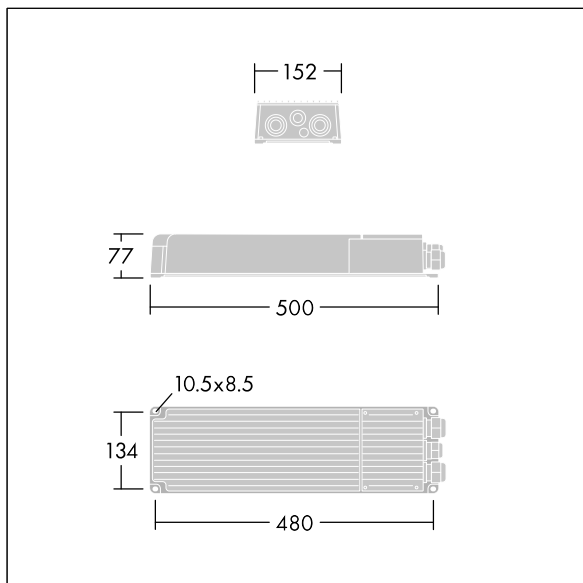

Altis Gen5

THORN

96688776 ALG5 GB LE 2100W 1.25A 550V 3CH DA

IP66 IK08    Ta45

Altis Gen5

Klasse I, DALI 2 programmerbar forkoblingsboks, med 3 uavhengige utgangskanaler og IP66-kabinett, for bruk ved TV-kringkasting. Egnert for dedikert 432 / 456 / 480 / 504 LED Altis lyskaster, installeres eksternt opptil 200 m fra lyskasteren. Nominell inngangsspenning: 200-440, utgangsspenning 1250mA med DALI 2 konfigurert enkeltkanal, IEEE 1789-flimring anbefalt øvelsessamsvar egnert for kameraopptak i ekstra langsom film, svingningsnivå 10 kV for både vanlig modus og differensial.

Tilkobling fra nettstrøm via rekkeklemmer.
Nettstrømforsyning må være beskyttet i henhold til lokale sikkerhetsforskrifter.

Vekt: 5,6 kg.

TLG_ALG5_F_GB_LE_2100W.jpg

TLG_ALG5_M_GB_LE_2100W.wmf

Alle verdier merket med * er merkeverdi. Med mindre annet er oppgitt, gjelder verdiene for en omgivelsestemperatur på 25 °C.