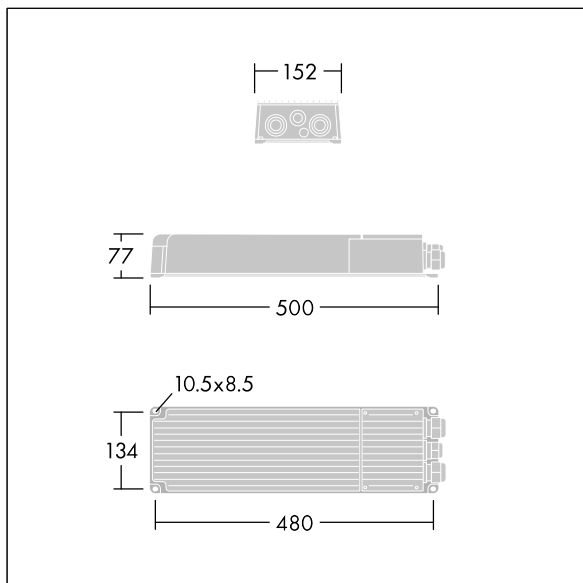

TLG_ALG5_M_GB_LE_2100W.wmf

Alle verdier merket med * er merkeverdi. Med mindre annet er oppgitt, gjelder verdiene for en omgivelsestemperatur på 25 °C.

Thorn Lighting driver konstant utvikling og forbedring av sine produkter. Rettighetene gjelder endringer i spesifikasjoner uten opplysning på forhånd, enten personlig eller offentlig. © Thorn Lighting