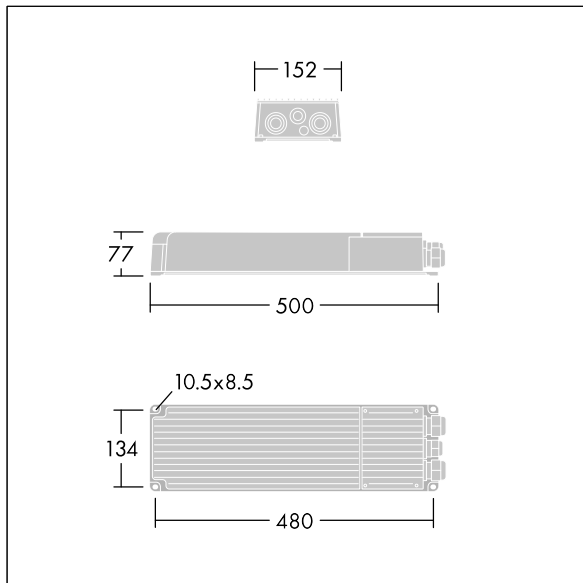

Altis Gen5

THORN

96684151 ALG5 GB LE 2100W 1.05A 550V 3CH RDMX

IP66 IK08    Ta45

Altis Gen5

Klasse I, DMX RDM programmerbar forkoblingsboks, med 3 uavhengige utgangskanaler og IP66-kabinett, for bruk ved TV-kringkasting. Egnert for dedikert 432 / 456 / 480 / 504 LED Altis lyskaster, installerer eksternt opptil 200 m fra lyskasteren. Nominell inngangsspenning: 200-440, utgangsspenning 1050 mA med DMX RDM konfigurert enkeltkanal, IEEE 1789-flimring anbefalt øvelsessamsvar egnet for kameraopptak i ekstra langsom film, svingningsnivå 10 kV for både vanlig modus og differensial.

Tilkobling fra nettstrøm via rekkeklemmer.
Nettstrømforsyning må være beskyttet i henhold til lokale sikkerhetsforskrifter.

Vekt: 5,8 kg.

TLG_ALG5_F_GB_LE_2100W.jpg

TLG_ALG5_M_GB_LE_2100W.wmf

Alle verdier merket med * er merkeverdi. Med mindre annet er oppgitt, gjelder verdiene for en omgivelsestemperatur på 25 °C.