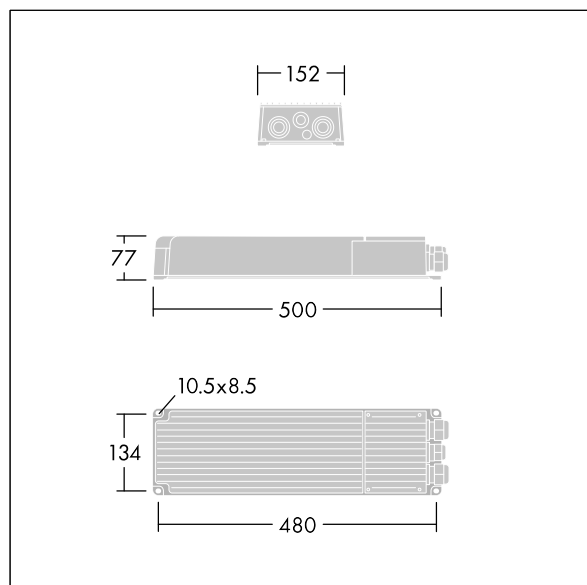

Altis Gen5

THORN

96684150 ALG5 GB LE 2100W 1.40A 550V 3CH RDMX

IP66 IK08    Ta45

Altis Gen5

Klasse I, DMX RDM programmerbar forkoblingsboks, med 3 uavhengige utgangskanaler og IP66-kabinett, for bruk ved TV-kringkasting. Egnert for dedikert 432 / 456 / 480 / 504 LED Altis lyskaster, installeres eksternt opptil 200 m fra lyskasteren. Nominell inngangsspenning: 200-440, utgangsspenning 1400mA med DMX RDM konfigurerbar enkeltkanal, IEEE 1789-flimring anbefalt øvelsessamsvar egnet for kameraopptak i ekstra langsom film, svingningsnivå 10 kV for både vanlig modus og differensial.

Tilkobling fra nettstrøm via rekkeklemmer.
Nettstrømforsyning må være beskyttet i henhold til lokale sikkerhetsforskrifter.

Vekt: 5,8 kg.

TLG_ALG5_F_GB_LE_2100W.jpg

TLG_ALG5_M_GB_LE_2100W.wmf

Alle verdier merket med * er merkeverdi. Med mindre annet er oppgitt, gjelder verdiene for en omgivelsestemperatur på 25 °C.