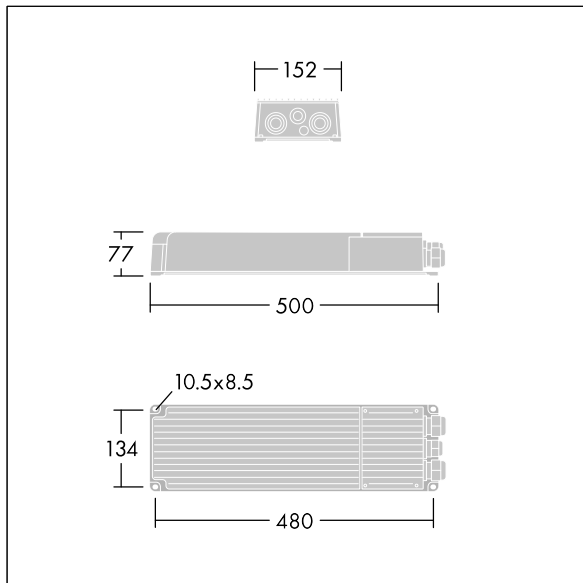

Altis Gen5

THORN

96684149 ALG5 GB LE 2100W 0.85A 550V 3CH DA

IP66 IK08    Ta45

Altis Gen5

Klasse I, DALI 2 programmerbar forkoblingsboks, med 3 uavhengige utgangskanaler og IP66-kabinett, for bruk ved TV-kringkasting. Egnert for dedikert 432 / 456 / 480 / 504 LED Altis lyskaster, installeres eksternt opptil 200 m fra lyskasteren. Nominell inngangsspenning: 200-440, utgangsspenning 850 mA med DALI 2 konfigurerbar enkeltkanal, IEEE 1789-flimring anbefalt øvelsessamsvar egnet for kameraopptak i ekstra langsom film, svingningsnivå 10 kV for både vanlig modus og differensial.

Tilkobling fra nettstrøm via rekkeklemmer.
Nettstrømforsyning må være beskyttet i henhold til lokale sikkerhetsforskrifter.

Vekt: 5,8 kg.

TLG_ALG5_F_GB_LE_2100W.jpg

TLG_ALG5_M_GB_LE_2100W.wmf

Alle verdier merket med * er merkeverdi. Med mindre annet er oppgitt, gjelder verdiene for en omgivelsestemperatur på 25 °C.