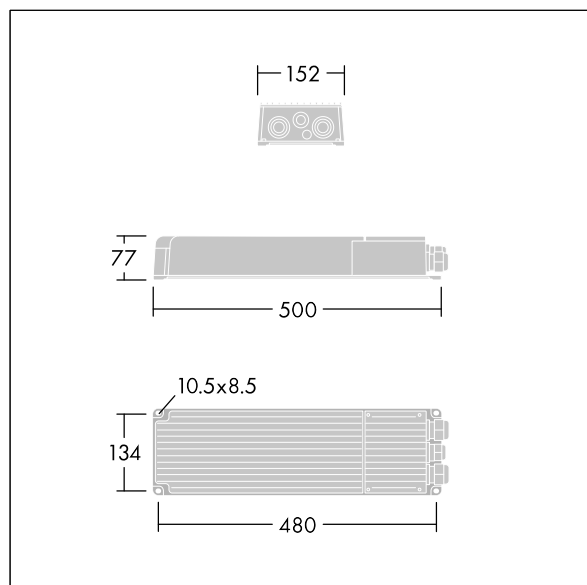

Altis Gen5

THORN

96684148 ALG5 GB LE 2100W 1.05A 550V 3CH DA

Altis Gen5

Klasse I, DALI 2 programmerbar forkoblingsboks, med 3 uavhengige utgangskanaler og IP66-kabinett, for bruk ved TV-kringkasting. Egnert for dedikert 432 / 456 / 480 / 504 LED Altis lyskaster, installeres eksternt opptil 200 m fra lyskasteren. Nominell inngangsspenning: 200-440, utgangsspenning 1050 mA med DALI 2 konfigurerbar enkeltkanal, IEEE 1789-flimring anbefalt øvelsessamsvar egnet for kameraopptak i ekstra langsom film, svingningsnivå 10 kV for både vanlig modus og differensial.

Tilkobling fra nettstrøm via rekkeklemmer.
Nettstrømforsyning må være beskyttet i henhold til lokale sikkerhetsforskrifter.

Vekt: 5,8 kg.

TLG_ALG5_F_GB_LE_2100W.jpg

TLG_ALG5_M_GB_LE_2100W.wmf