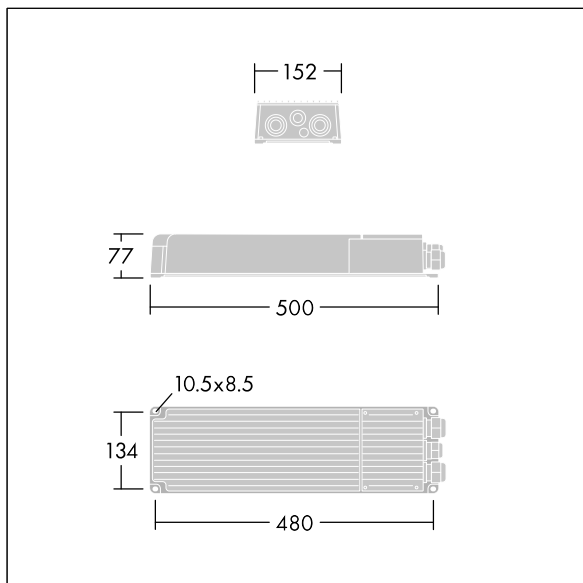

Altis Gen5

THORN

96684147 ALG5 GB LE 2100W 1.40A 550V 3CH DA

IP66 IK08    Ta45

Altis Gen5

Klasse I, DALI 2 programmerbar forkoblingsboks, med 3 uavhengige utgangskanaler og IP66-kabinett, for bruk ved TV-kringkasting. Egnert for dedikert 432 / 456 / 480 / 504 LED Altis lyskaster, installeres eksternt opptil 200 m fra lyskasteren. Nominell inngangsspenning: 200-440, utgangsspenning 1400mA med DALI 2 konfigurert enkeltkanal, IEEE 1789-flimring anbefalt øvelsessamsvar egnet for kameraopptak i ekstra langsom film, svingningsnivå 10 kV for både vanlig modus og differensial.

Tilkobling fra nettstrøm via rekkeklemmer.
Nettstrømforsyning må være beskyttet i henhold til lokale sikkerhetsforskrifter.

Vekt: 5,8 kg.

TLG_ALG5_F_GB_LE_2100W.jpg

TLG_ALG5_M_GB_LE_2100W.wmf

Alle verdier merket med * er merkeverdi. Med mindre annet er oppgitt, gjelder verdiene for en omgivelsestemperatur på 25 °C.