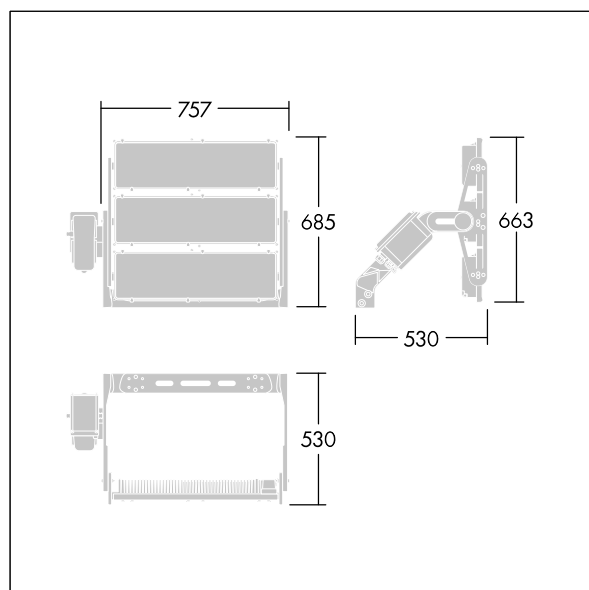

TLG_ALT5_M_V3.wmf

Dette produktet inneholder lyskilder med energieffektivitetsklasse D.

Alle verdier merket med * er merkeverdi. Thorn bruker utprøvde og testede komponenter fra ledende leverandører, men det kan skje enkelttilfeller av teknologirelatert svikt i individuelle LED i løpet av beregnet levetid for produktet. Internasjonale standarder setter toleransen i innledende fluks og tilkoblet effekt til $\pm 10\%$. Med mindre annet er oppgitt, gjelder verdiene for en omgivelsestemperatur på 25 °C.

Thorn Lighting driver konstant utvikling og forbedring av sine produkter. Rettighetene gjelder endringer i spesifikasjoner uten opplysning på forhånd, enten personlig eller offentlig. © Thorn Lighting