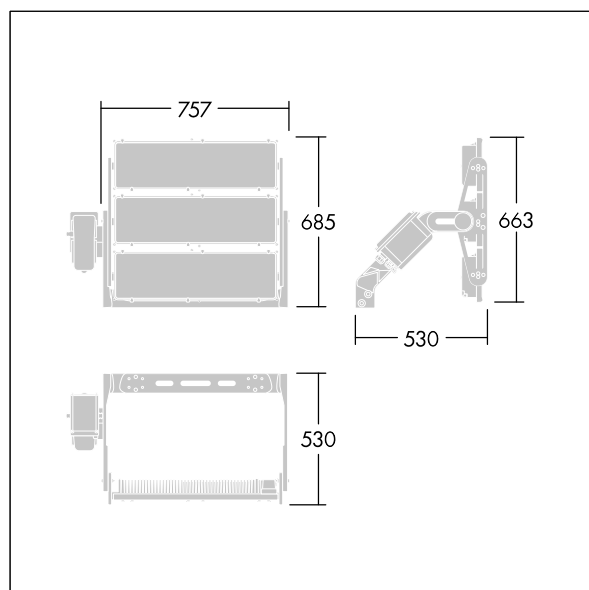

TLG_ALT5_M_V3.wmf

Dette produktet inneholder en lyskilde med energieffektivitetsklasse D.

Alle verdier merket med * er merkeverdi. Thorn bruker utprøvde og testede komponenter fra ledende leverandører, men det kan skje enkelttilfeller av teknologirelatert svikt i individuelle LED i løpet av beregnet levetid for produktet. Internasjonale standarder setter toleransen i innledende fluks og tilkoblet effekt til ±10 %. Med mindre annet er oppgitt, gjelder verdiene for en omgivelsestemperatur på 25 °C.

Thorn Lighting driver konstant utvikling og forbedring av sine produkter. Rettighetene gjelder endringer i spesifikasjoner uten opplysning på forhånd, enten personlig eller offentlig. © Thorn Lighting