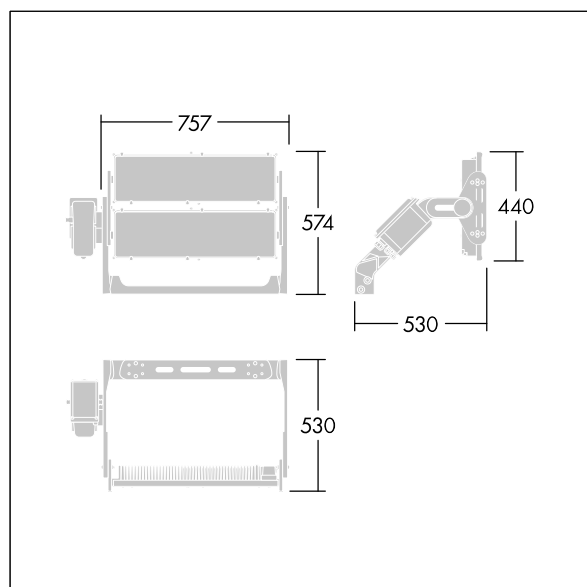

TLG_ALT5_M_V2.wmf

Dette produktet inneholder lyskilder med energieffektivitetsklasse D.

Alle verdier merket med * er merkeverdi. Thorn bruker utprøvde og testede komponenter fra ledende leverandører, men det kan skje enkelttilfeller av teknologirelatert svikt i individuelle LED i løpet av beregnet levetid for produktet. Internasjonale standarder setter toleransen i innledende fluks og tilkoblet effekt til $\pm 10\%$. Med mindre annet er oppgitt, gjelder verdiene for en omgivelsestemperatur på 25 °C.

Thorn Lighting driver konstant utvikling og forbedring av sine produkter. Rettighetene gjelder endringer i spesifikasjoner uten opplysning på forhånd, enten personlig eller offentlig. © Thorn Lighting