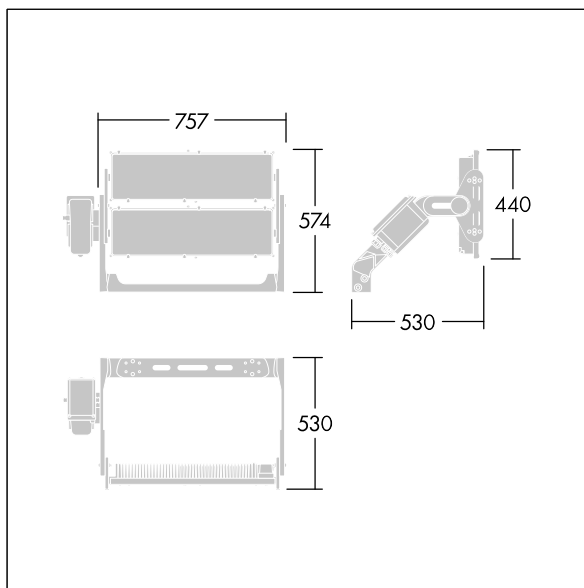

TLG_ALT5_M_V2.wmf

Dette produktet inneholder lyskilder med energieffektivitetsklasse D.

Alle verdier merket med * er merkeverdi. Thorn bruker utprøvde og testede komponenter fra ledende leverandører, men det kan skje enkelttilfeller av teknologirelatert svikt i individuelle LED i løpet av beregnet levetid for produktet. Internasjonale standarder setter toleransen i innledende fluks og tilkoblet effekt til $\pm 10\%$. Med mindre annet er oppgitt, gjelder verdiene for en omgivelsestemperatur på 25 °C.

Thorn Lighting driver konstant utvikling og forbedring av sine produkter. Rettighetene gjelder endringer i spesifikasjoner uten opplysning på forhånd, enten personlig eller offentlig. © Thorn Lighting