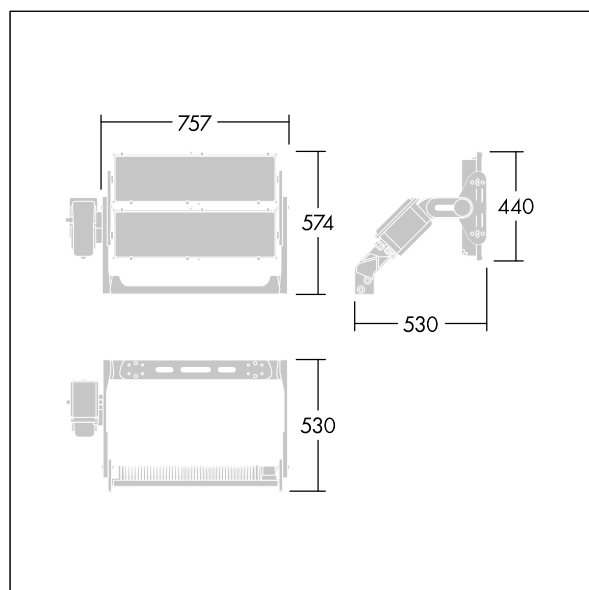

TLG_ALT5_M_V2.wmf

Dette produktet inneholder lyskilder med energieffektivitetsklasse D.

Alle verdier merket med * er merkeverdi. Thorn bruker utprøvde og testede komponenter fra ledende leverandører, men det kan skje enkelttilfeller av teknologirelatert svikt i individuelle LED i løpet av beregnet levetid for produktet. Internasjonale standarder setter toleransen i innledende fluks og tilkoblet effekt til $\pm 10\%$. Med mindre annet er oppgitt, gjelder verdiene for en omgivelsestemperatur på 25 °C.

Thorn Lighting driver konstant utvikling og forbedring av sine produkter. Rettighetene gjelder endringer i spesifikasjoner uten opplysning på forhånd, enten personlig eller offentlig. © Thorn Lighting