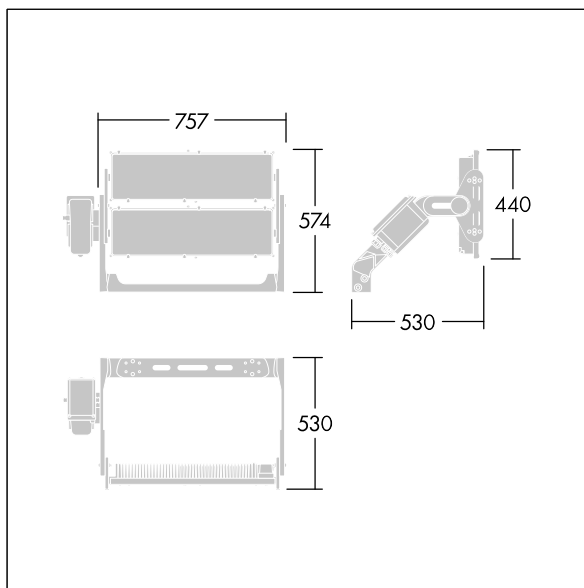

TLG_ALT5_M_V2.wmf

Dette produktet inneholder en lyskilde med energieffektivitetsklasse D.

Alle verdier merket med * er merkeverdi. Thorn bruker utprøvde og testede komponenter fra ledende leverandører, men det kan skje enkelttilfeller av teknologirelatert svikt i individuelle LED i løpet av beregnet levetid for produktet. Internasjonale standarder setter toleransen i innledende fluks og tilkoblet effekt til $\pm 10\%$. Med mindre annet er oppgitt, gjelder verdiene for en omgivelsestemperatur på 25 °C.

Thorn Lighting driver konstant utvikling og forbedring av sine produkter. Rettighetene gjelder endringer i spesifikasjoner uten opplysning på forhånd, enten personlig eller offentlig. © Thorn Lighting