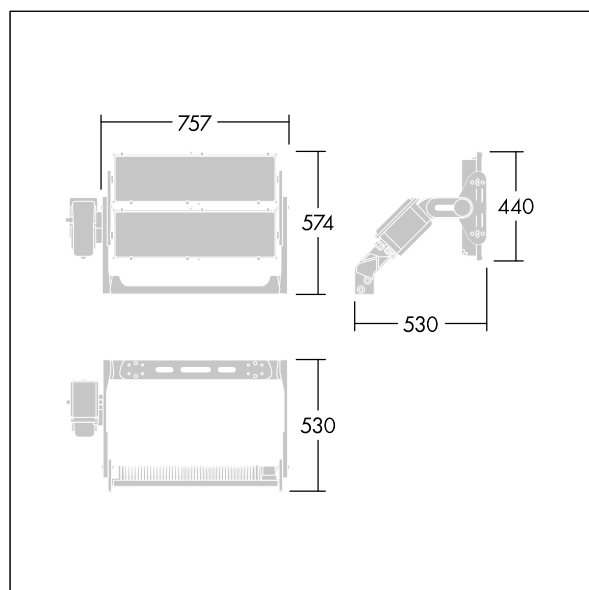

TLG_ALT5_M_V2.wmf

Dette produktet inneholder en lyskilde med energieffektivitetsklasse D.

Alle verdier merket med * er merkeverdi. Thorn bruker utprøvde og testede komponenter fra ledende leverandører, men det kan skje enkelttilfeller av teknologirelatert svikt i individuelle LED i løpet av beregnet levetid for produktet. Internasjonale standarder setter toleransen i innledende fluks og tilkoblet effekt til $\pm 10\%$. Med mindre annet er oppgitt, gjelder verdiene for en omgivelsestemperatur på 25 °C.

Thorn Lighting driver konstant utvikling og forbedring av sine produkter. Rettighetene gjelder endringer i spesifikasjoner uten opplysning på forhånd, enten personlig eller offentlig. © Thorn Lighting