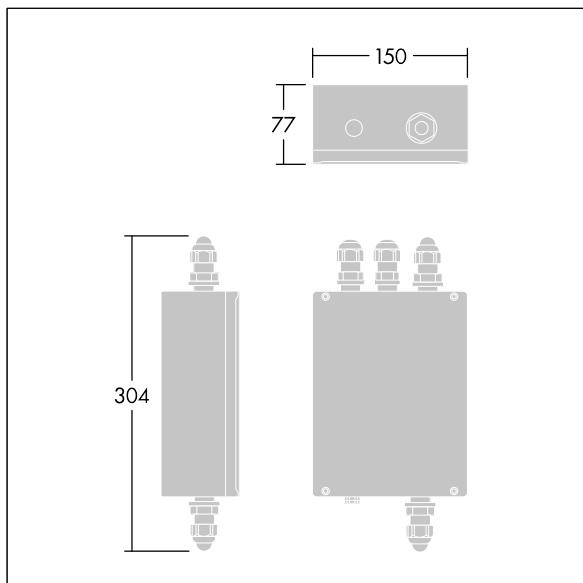

Contrast

96636991 CONT3 4L RGBW C-BOX GB RDMX SP

THORN

ISO 9223 C5	IP66	IK08				T _a -20 +35
----------------	------	------	--	--	--	---------------------------

Contrast

Tilkoblingsboks for RGBW liten Contrast, inkludert DMX RDM-driver. Overspenningsvern 10 kV.

TLG_CON3_F_CONTRAST_GEARBOX.jpg

TLG_CBOX_M_150x70.wmf

Alle verdier merket med * er merkeverdi. Med mindre annet er oppgitt, gjelder verdiene for en omgivelsestemperatur på 25 °C.

Thorn Lighting driver konstant utviklig and forbedring av sine produkter. Rettighetene gjelder endringer i spesifikasjoner uten opplysning på forhånd, enten personlig eller offentlig. © Thorn Lighting