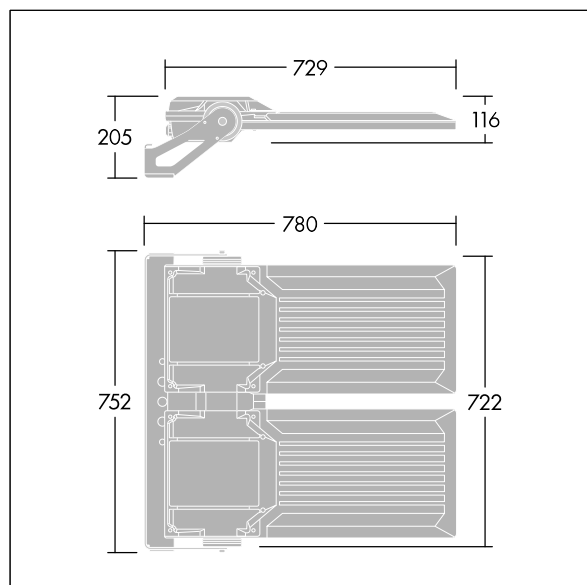

## Areaflood Pro 2

En kompakt og lett LED-lyskaster for mange bruksområder. Med stor x 2 armaturhus. driver 288 LED ved 700mA med lysfordeling. IP66, IK08, Klasse I elektrisk. Armaturhus: presstøpt aluminium (EN AC-44300), Lysegrå 150 sandstrukturet (likner RAL9006).. Avskjerming: 5 mm tykk herdet glass. Justerbar monteringsbøyle medfølger, Utstyrt med 10 kV / 10 kA overspenningsvern. Med 4000K LED.

Mål: 780 x 722 x 116 mm  
Luminaire input power: 585 W  
Lysutbytte fra armatur: 91656 lm  
Armatureffektivitet: 157 lm/W  
Vekt: 29,27 kg  
Vindflate: 0.136 m<sup>2</sup>

TLG\_AFP2\_F\_2L\_1.jpg

TLG\_AFP2\_M\_2L.wmf