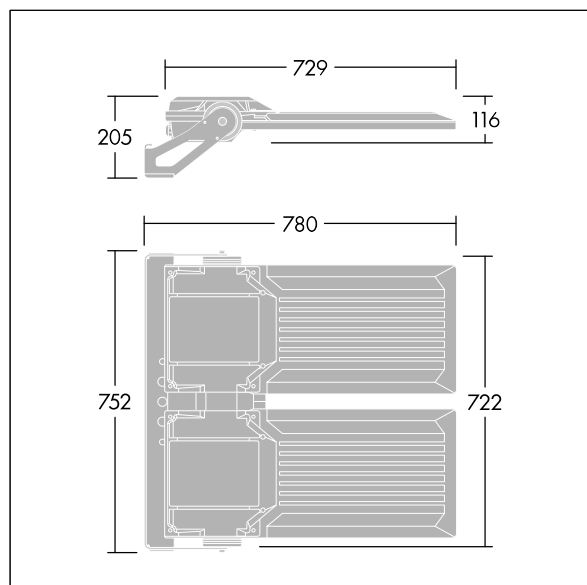

Areaflood Pro 2

THORN

92998378 AFP2 2L 288L70 740 AI6 HFX SP CL1 GY

Areaflood Pro 2

En kompakt og lett LED-lyskaster for mange bruksområder. Med stor x 2 armaturhus. driver 288 LED ved 700mA med lysfordeling. IP66, IK08, Klasse I elektrisk. Armaturhus: presstøpt aluminium (EN AC-44300), Lysegrå 150 sandstrukturet (likner RAL9006).. Avskjerming: 5 mm tykk herdet glass. Justerbar monteringsbøyle medfølger, Utstyrt med 10 kV / 10 kA overspenningsvern. Med 4000K LED.

Mål: 780 x 722 x 116 mm
Luminaire input power: 585 W
Lysutbytte fra armatur: 91656 lm
Armatureffektivitet: 157 lm/W
Vekt: 29,27 kg
Vindflate: 0.136 m²

TLG_AFP2_F_2L_1.jpg

TLG_AFP2_M_2L.wmf

Dette produktet inneholder lyskilder med energieffektivitetsklassene D, E.