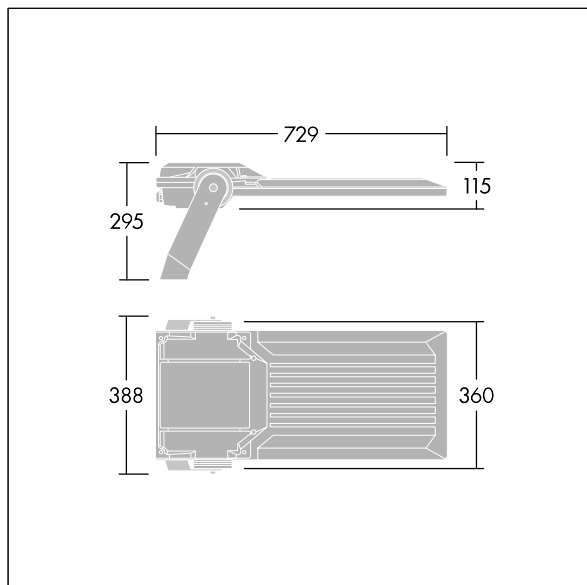

Areaflood Pro 2

THORN

92998377 AFP2 L 144L70 740 AI6 HFX SP CL2 GY

Areaflood Pro 2

En kompakt og lett LED-lyskaster for mange bruksområder. Med stort armaturhus. driver 144 LED ved 700mA med lysfordeling. IP66, IK08, Klasse II elektrisk. Armaturhus: presstøpt aluminium (EN AC-44300), Lysegrå 150 sandstrukturet (likner RAL9006).. Avskjerming: 5 mm tykk herdet glass. Justerbar monteringsbøyle medfølger, Utstyrt med 10 kV / 10 kA overspenningsvern. Med 4000K LED.

Mål: 729 x 360 x 115 mm
Luminaire input power: 298 W
Lysutbytte fra armatur: 46035 lm
Armatureffektivitet: 154 lm/W
Vekt: 13,53 kg
Vindflate: 0.068 m²

TLG_AFP2_F_L_1.jpg

TLG_AFP2_M_L.wmf

Dette produktet inneholder lyskilder med energieffektivitetklassene D, E.