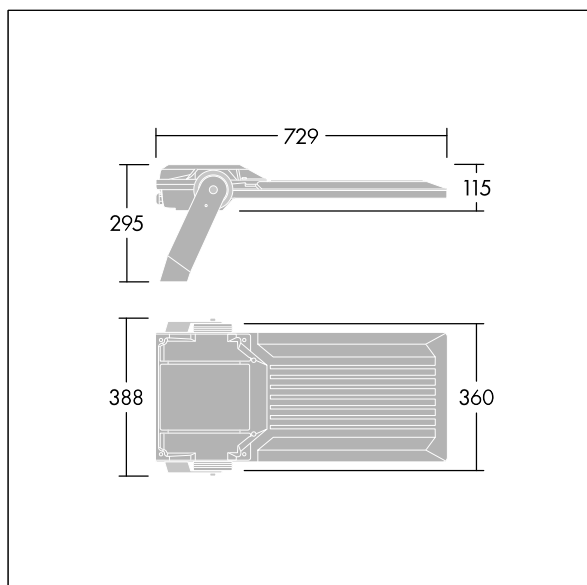

Areaflood Pro 2

THORN

92998377 AFP2 L 144L70 740 AI6 HFX SP CL2 GY

Areaflood Pro 2

En kompakt og lett LED-lyskaster for mange bruksområder. Med stort armaturhus. driver 144 LED ved 700mA med lysfordeling. IP66, IK08, Klasse II elektrisk. Armaturhus: presstøpt aluminium (EN AC-44300), Lysegrå 150 sandstrukturet (likner RAL9006).. Avskjerming: 5 mm tykk herdet glass. Justerbar monteringsbøyle medfølger, Utstyrt med 10 kV / 10 kA overspenningsvern. Med 4000K LED.

Mål: 729 x 360 x 115 mm
Luminaire input power: 298 W
Lysutbytte fra armatur: 46035 lm
Armatureffektivitet: 154 lm/W
Vekt: 13,53 kg
Vindflate: 0.068 m²

TLG_AFP2_F_L_1.jpg

TLG_AFP2_M_L.wmf

Dette produktet inneholder lyskilder med energieffektivitetsklassene D, E.