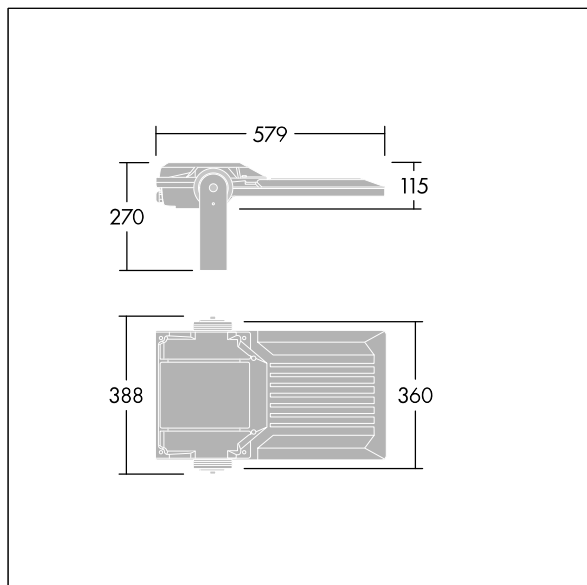

## Areaflood Pro 2

En kompakt og lett LED-lyskaster for mange bruksområder. Med medium armaturhus. driver 96 LED ved 700mA med lysfordeling. IP66, IK08, Klasse II elektrisk. Armaturhus: presstøpt aluminium (EN AC-44300), Lysegrå 150 sandstrukturet (likner RAL9006).. Avskjerming: 4 mm tykk herdet glass. Justerbar monteringsbøyle medfølger, Med 4000K LED.

Mål: 579 x 360 x 115 mm  
Luminaire input power: 197 W  
Lysutbytte fra armatur: 30993 lm  
Armatureffektivitet: 157 lm/W  
Vekt: 10,15 kg  
Vindflate: 0.06 m<sup>2</sup>

TLG\_AFP2\_F\_M\_1.jpg

TLG\_AFP2\_M\_M.wmf