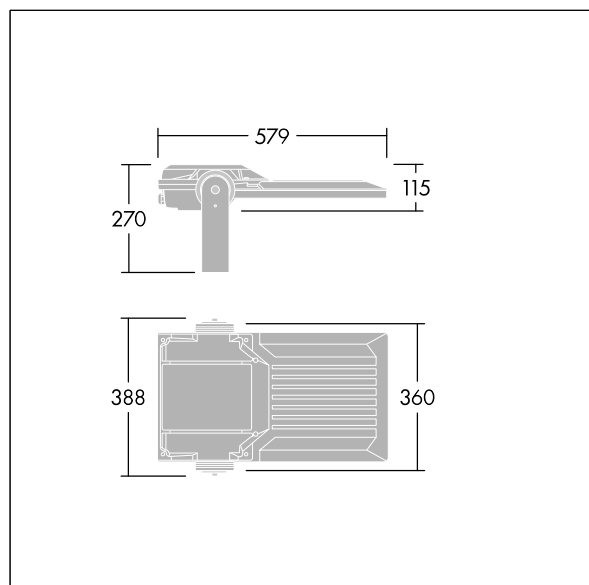

Areaflood Pro 2

92998376 AFP2 M 96L70 740 AI6 HFX SP CL2 GY

THORN

Areaflood Pro 2

En kompakt og lett LED-lyskaster for mange bruksområder. Med medium armaturhus. driver 96 LED ved 700mA med lysfordeling. IP66, IK08, Klasse II elektrisk. Armaturhus: presstøpt aluminium (EN AC-44300), Lysegrå 150 sandstrukturet (likner RAL9006).. Avskjerming: 4 mm tykk herdet glass. Justerbar monteringsbøyle medfølger, Med 4000K LED.

Mål: 579 x 360 x 115 mm
Luminaire input power: 197 W
Lysutbytte fra armatur: 30993 lm
Armatureffektivitet: 157 lm/W
Vekt: 10,15 kg
Vindflate: 0.06 m²

TLG_AFP2_F_M_1.jpg

TLG_AFP2_M_M.wmf

Dette produktet inneholder lyskilder med energieffektivitetsklassene D, E.