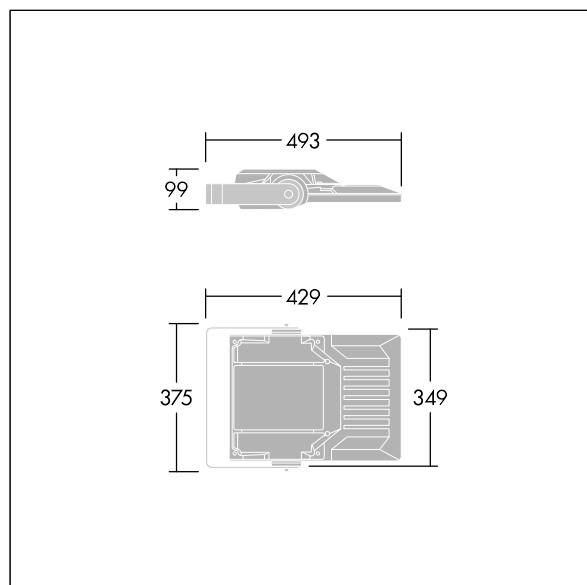

Areaflood Pro 2

92998375 AFP2 S 48L70 740 AI6 HFX SP CL2 GY

THORN

Areaflood Pro 2

En kompakt og lett LED-lyskaster for mange bruksområder. Med liten armaturhus. driver 48 LED ved 700mA med lysfordeling. IP66, IK08, Klasse II elektrisk. Armaturhus: presstøpt aluminium (EN AC-44300), Lysegrå 150 sandstrukturet (likner RAL9006).. Avskjerming: 4 mm tykk herdet glass. Justerbar monteringsbøyle medfølger, Utstyrt med 10 kV / 10 kA overspenningsvern. Med 4000K LED.

Mål: 429 x 349 x 99 mm
Luminaire input power: 101 W
Lysutbytte fra armatur: 16112 lm
Armatureffektivitet: 160 lm/W
Vekt: 7,65 kg
Vindflate: 0.052 m²

TLG_AFP2_F_S_1.jpg

TLG_AFP2_M_S.wmf

Dette produktet inneholder lyskilder med energieffektivitetsklassene D, E.