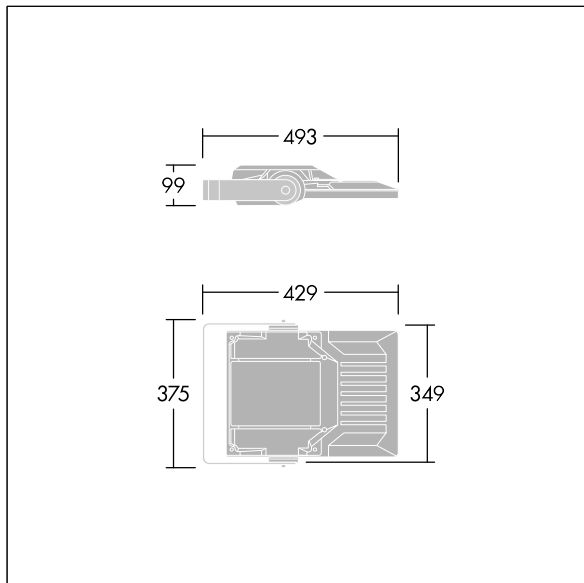

Areaflood Pro 2

THORN

92998375 AFP2 S 48L70 740 AI6 HFX SP CL2 GY

Areaflood Pro 2

En kompakt og lett LED-lyskaster for mange bruksområder. Med liten armaturhus. driver 48 LED ved 700mA med lysfordeling. IP66, IK08, Klasse II elektrisk. Armaturhus: presstøpt aluminium (EN AC-44300), Lysegrå 150 sandstrukturet (likner RAL9006).. Avskjerming: 4 mm tykk herdet glass. Justerbar monteringsbøyle medfølger, Utstyrt med 10 kV / 10 kA overspenningsvern. Med 4000K LED.

Mål: 429 x 349 x 99 mm
Luminaire input power: 101 W
Lysutbytte fra armatur: 16112 lm
Armatureffektivitet: 160 lm/W
Vekt: 7,65 kg
Vindflate: 0.052 m²

TLG_AFP2_F_S_1.jpg

TLG_AFP2_M_S.wmf

Dette produktet inneholder lyskilder med energieffektivitetsklassene D, E.