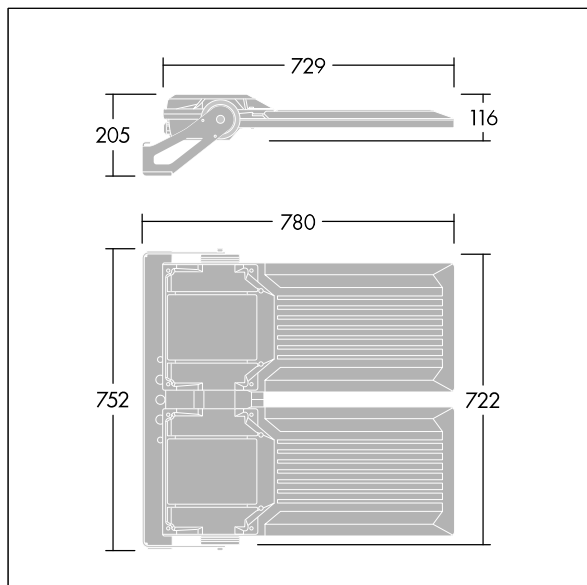

## Areaflood Pro 2

En kompakt og lett LED-lyskaster for mange bruksområder. Med stor x 2 armaturhus. driver 288 LED ved 750mA med lysfordeling. IP66, IK08, Klasse I elektrisk. Armaturhus: presstøpt aluminium (EN AC-44300), Lysegrå 150 sandstrukturet (likner RAL9006).. Avskjerming: 5 mm tykk herdet glass. Justerbar monteringsbøyle medfølger, Utstyrt med opp-/nedadvendt Zhaga-sokkel. Med 4000K LED.

Mål: 780 x 722 x 116 mm  
Luminaire input power: 638 W  
Lysutbytte fra armatur: 96776 lm  
Armatureffektivitet: 152 lm/W  
Vekt: 29,45 kg  
Vindflate: 0.136 m<sup>2</sup>

TLG\_AFP2\_F\_2L\_1.jpg

TLG\_AFP2\_M\_2L.wmf