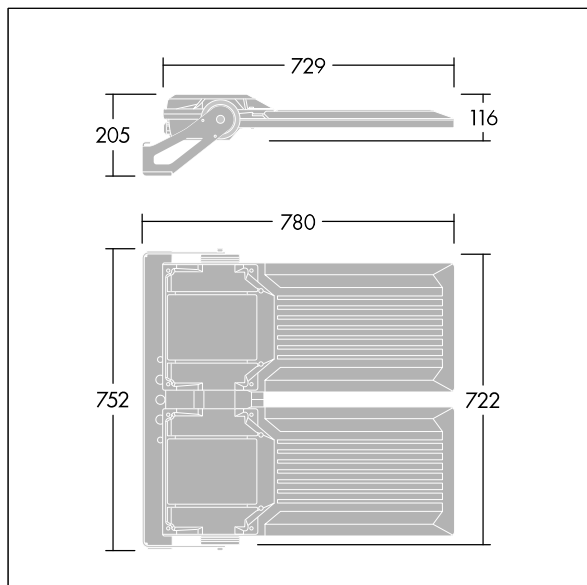

# Areaflood Pro 2

THORN

92998372 AFP2 2L 288L75 740 AI6 ZUD CL1 GY

## Areaflood Pro 2

En kompakt og lett LED-lyskaster for mange bruksområder. Med stor x 2 armaturhus. driver 288 LED ved 750mA med lysfordeling. IP66, IK08, Klasse I elektrisk. Armaturhus: presstøpt aluminium (EN AC-44300), Lysegrå 150 sandstrukturet (likner RAL9006).. Avskjerming: 5 mm tykk herdet glass. Justerbar monteringsbøyle medfølger, Utstyrt med opp-/nedadvendt Zhaga-sokkel. Med 4000K LED.

Mål: 780 x 722 x 116 mm  
Luminaire input power: 638 W  
Lysutbytte fra armatur: 96776 lm  
Armatureffektivitet: 152 lm/W  
Vekt: 29,45 kg  
Vindflate: 0.136 m<sup>2</sup>

TLG\_AFP2\_F\_2L\_1.jpg

TLG\_AFP2\_M\_2L.wmf