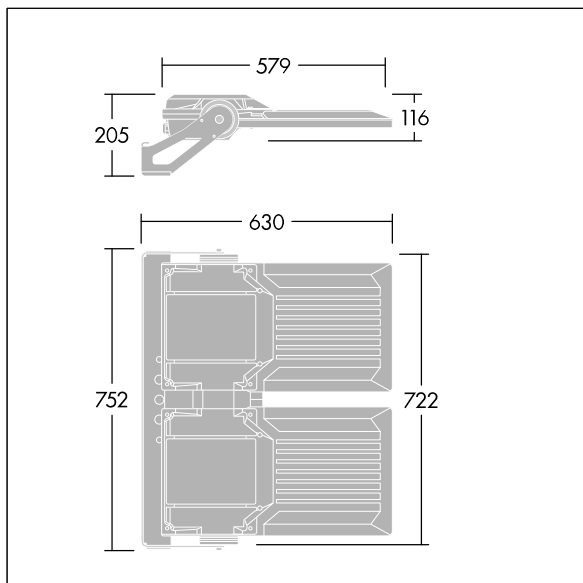

Areaflood Pro 2

THORN

92998371 AFP2 2M 192L85 740 AI6 ZUD CL1 GY

Areaflood Pro 2

En kompakt og lett LED-lyskaster for mange bruksområder. Med medium x 2 armaturhus. driver 192 LED ved 850 mA med lysfordeling. IP66, IK08, Klasse I elektrisk. Armaturhus: presstøpt aluminium (EN AC-44300), Lysegrå 150 sandstrukturet (likner RAL9006).. Avskjerming: 4 mm tykk herdet glass. Justerbar monteringsbøyle medfølger, Med 4000K LED.

Mål: 630 x 722 x 116 mm
Luminaire input power: 483 W
Lysutbytte fra armatur: 71701 lm
Armatureffektivitet: 148 lm/W
Vekt: 24,62 kg
Vindflate: 0.12 m²

TLG_AFP2_F_2M_1.jpg

TLG_AFP2_M_2M.wmf

Alle verdier merket med * er merkeverdi. Thorn bruker utprøvde og testede komponenter fra ledende leverandører, men det kan skje enkelttilfeller av teknologirelatert svikt i individuelle LED i løpet av beregnet levetid for produktet. Internasjonale standarder setter toleransen i innledende fluks og tilkoblet effekt til $\pm 10\%$. Med mindre annet er oppgitt, gjelder verdiene for en omgivelsestemperatur på 25 °C.