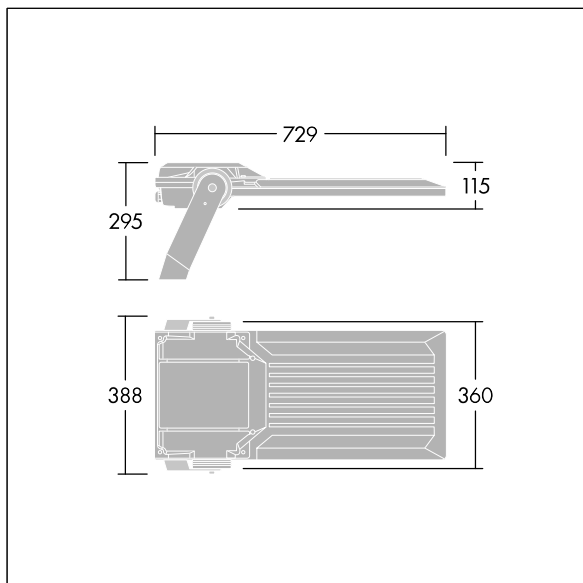

Areaflood Pro 2

THORN

92998370 AFP2 L 144L80 740 AI6 BS 3550 CL2 GY

Areaflood Pro 2

En kompakt og lett LED-lyskaster for mange bruksområder. Med stort armaturhus. driver 144 LED ved 800mA med lysfordeling. IP66, IK08, Klasse II elektrisk. Armaturhus: presstøpt aluminium (EN AC-44300), Lysegrå 150 sandstrukturet (likner RAL9006).. Avskjerming: 5 mm tykk herdet glass. Justerbar monteringsbøyle medfølger, Med 4000K LED.

Mål: 729 x 360 x 115 mm
Luminaire input power: 337 W
Lysutbytte fra armatur: 51109 lm
Armatureffektivitet: 152 lm/W
Vekt: 14,06 kg
Vindflate: 0.068 m²

TLG_AFP2_F_L_1.jpg

TLG_AFP2_M_L.wmf

Dette produktet inneholder lyskilder med energieffektivitetsklassene D, E.