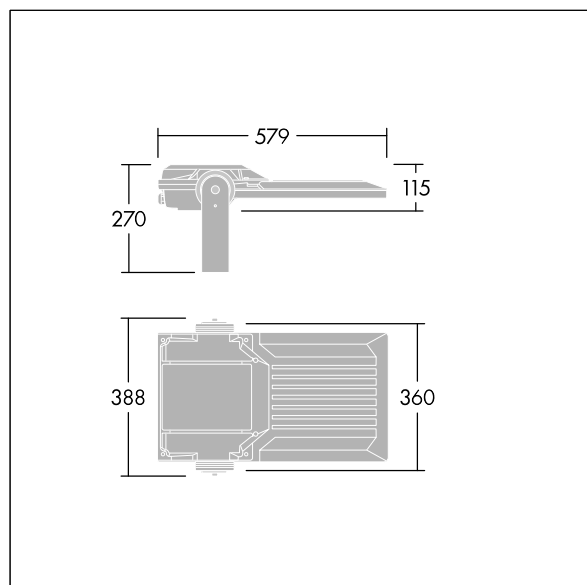

Areaflood Pro 2

THORN

92998369 AFP2 M 96L85 740 AI6 BS 3550 CL2 GY

Areaflood Pro 2

En kompakt og lett LED-lyskaster for mange bruksområder. Med medium armaturhus. driver 96 LED ved 850 mA med lysfordeling. IP66, IK08, Klasse II elektrisk. Armaturhus: presstøpt aluminium (EN AC-44300), Lysegrå 150 sandstrukturet (likner RAL9006).. Avskjerming: 4 mm tykk herdet glass. Justerbar monteringsbøyle medfølger, Med 4000K LED.

Mål: 579 x 360 x 115 mm
Luminaire input power: 245 W
Lysutbytte fra armatur: 36143 lm
Armatureffektivitet: 148 lm/W
Vekt: 10,73 kg
Vindflate: 0.06 m²

TLG_AFP2_F_M_1.jpg

TLG_AFP2_M_M.wmf

Dette produktet inneholder lyskilder med energieffektivitetsklassene D, E.