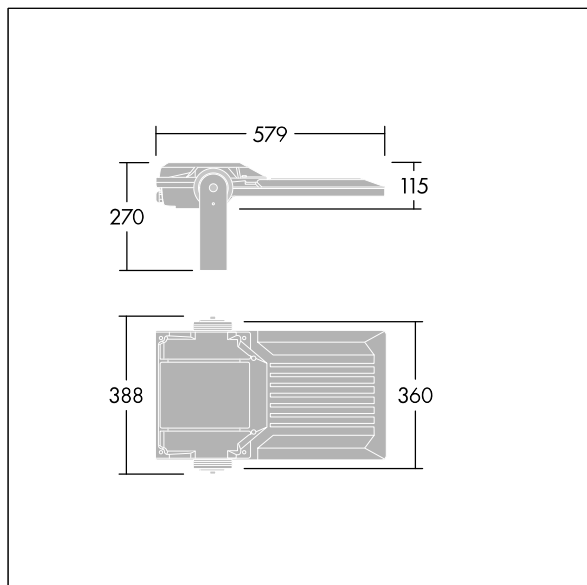

Areaflood Pro 2

THORN

92998369 AFP2 M 96L85 740 AI6 BS 3550 CL2 GY

Areaflood Pro 2

En kompakt og lett LED-lyskaster for mange bruksområder. Med medium armaturhus. driver 96 LED ved 850 mA med lysfordeling. IP66, IK08, Klasse II elektrisk. Armaturhus: presstøpt aluminium (EN AC-44300), Lysegrå 150 sandstrukturet (likner RAL9006).. Avskjerming: 4 mm tykk herdet glass. Justerbar monteringsbøyle medfølger, Med 4000K LED.

Mål: 579 x 360 x 115 mm
Luminaire input power: 245 W
Lysutbytte fra armatur: 36143 lm
Armatureffektivitet: 148 lm/W
Vekt: 10,73 kg
Vindflate: 0.06 m²

TLG_AFP2_F_M_1.jpg

TLG_AFP2_M_M.wmf

Dette produktet inneholder lyskilder med energieffektivitetsklassene D, E.