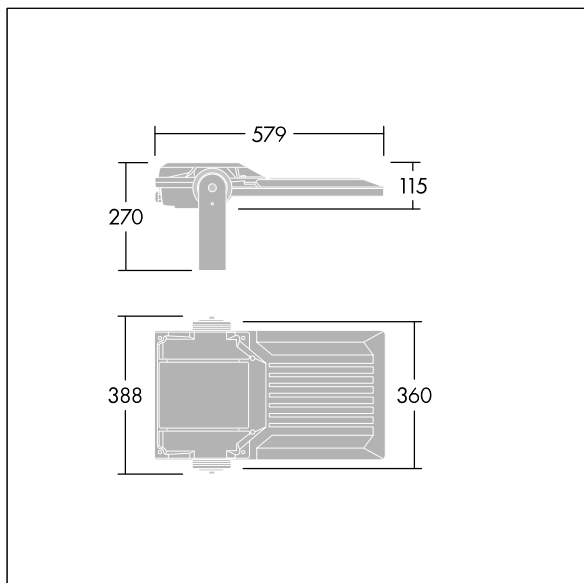

Areaflood Pro 2

92998368 AFP2 M 72L70 740 A6 BS 3550 CL2 GY

THORN

Areaflood Pro 2

En kompakt og lett LED-lyskaster for mange bruksområder. Med medium armaturhus. driver 72 LED ved 700mA med Asymmetrisk 60° lysfordeling. IP66, IK08, Klasse II elektrisk. Armaturhus: presstøpt aluminium (EN AC-44300), Lysegrå 150 sandstrukturert (likner RAL9006).. Avskjerming: 4 mm tykk herdet glass. Justerbar monteringsbøyle medfølger, Med 4000K LED.

Mål: 579 x 360 x 115 mm
Luminaire input power: 151 W
Lysutbytte fra armatur: 23821 lm
Armatureffektivitet: 158 lm/W
Vekt: 9,93 kg
Vindflate: 0.06 m²

TLG_AFP2_F_M_1.jpg

TLG_AFP2_M_M.wmf

Dette produktet inneholder en lyskilde med energieffektivitetsklasse E.