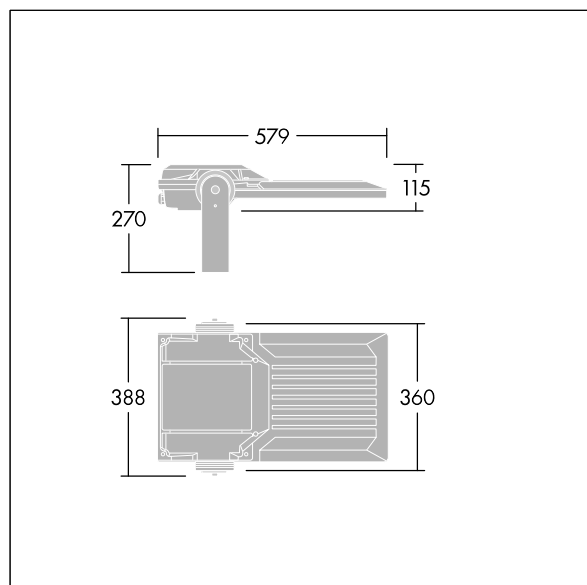

Areaflood Pro 2

92998368 AFP2 M 72L70 740 A6 BS 3550 CL2 GY

THORN

Areaflood Pro 2

En kompakt og lett LED-lyskaster for mange bruksområder. Med medium armaturhus. driver 72 LED ved 700mA med Asymmetrisk 60° lysfordeling. IP66, IK08, Klasse II elektrisk. Armaturhus: presstøpt aluminium (EN AC-44300), Lysegrå 150 sandstrukturert (likner RAL9006).. Avskjerming: 4 mm tykk herdet glass. Justerbar monteringsbøyle medfølger, Med 4000K LED.

Mål: 579 x 360 x 115 mm
Luminaire input power: 151 W
Lysutbytte fra armatur: 23821 lm
Armatureffektivitet: 158 lm/W
Vekt: 9,93 kg
Vindflate: 0.06 m²

TLG_AFP2_F_M_1.jpg

TLG_AFP2_M_M.wmf

Dette produktet inneholder en lyskilde med energieffektivitetklasse E.