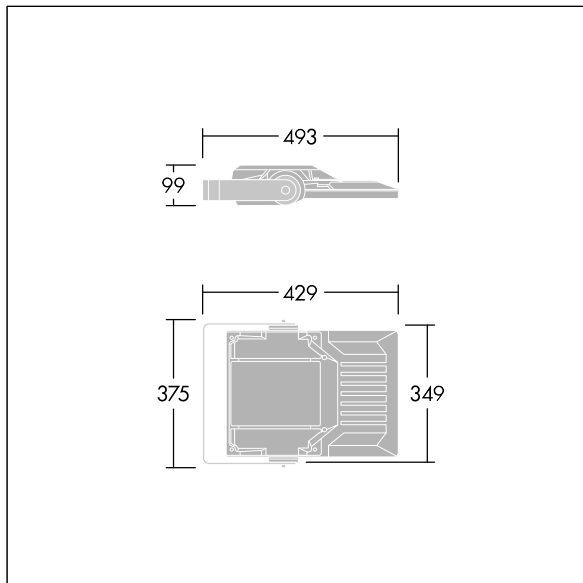

Areaflood Pro 2

THORN

92998367 AFP2 S 48L70 740 A6 BS 3550 CL2 GY

Areaflood Pro 2

En kompakt og lett LED-lyskaster for mange bruksområder. Med liten armaturhus. driver 48 LED ved 700mA med Asymmetrisk 60° lysfordeling. IP66, IK08, Klasse II elektrisk. Armaturhus: presstøpt aluminium (EN AC-44300), Lysegrå 150 sandstrukturert (likner RAL9006).. Avskjerming: 4 mm tykk herdet glass. Justerbar monteringsbøyle medfølger, Med 4000K LED.

Mål: 429 x 349 x 99 mm
Luminaire input power: 101 W
Lysutbytte fra armatur: 15936 lm
Armatureffektivitet: 158 lm/W
Vekt: 7,76 kg
Vindflate: 0.052 m²

TLG_AFP2_F_S_1.jpg

TLG_AFP2_M_S.wmf

Dette produktet inneholder lyskilder med energieffektivitetsklassene D, E.