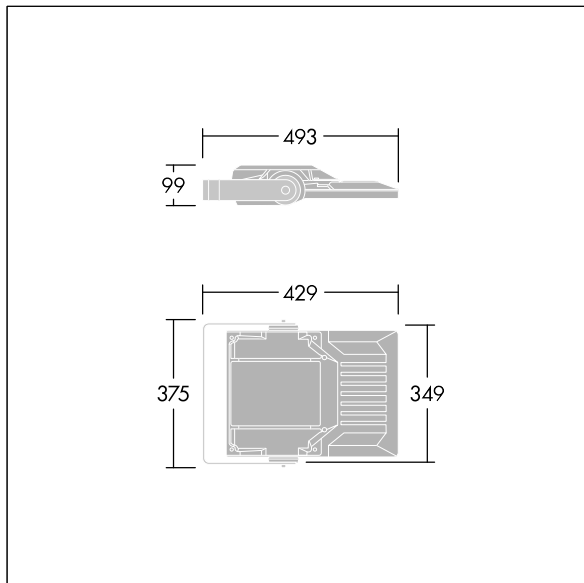

Areaflood Pro 2

THORN

92998367 AFP2 S 48L70 740 A6 BS 3550 CL2 GY

Areaflood Pro 2

En kompakt og lett LED-lyskaster for mange bruksområder. Med liten armaturhus. driver 48 LED ved 700mA med Asymmetrisk 60° lysfordeling. IP66, IK08, Klasse II elektrisk. Armaturhus: presstøpt aluminium (EN AC-44300), Lysegrå 150 sandstrukturert (likner RAL9006).. Avskjerming: 4 mm tykk herdet glass. Justerbar monteringsbøyle medfølger, Med 4000K LED.

Mål: 429 x 349 x 99 mm
Luminaire input power: 101 W
Lysutbytte fra armatur: 15936 lm
Armatureffektivitet: 158 lm/W
Vekt: 7,76 kg
Vindflate: 0.052 m²

TLG_AFP2_F_S_1.jpg

TLG_AFP2_M_S.wmf

Dette produktet inneholder lyskilder med energieffektivitetsklassene D, E.