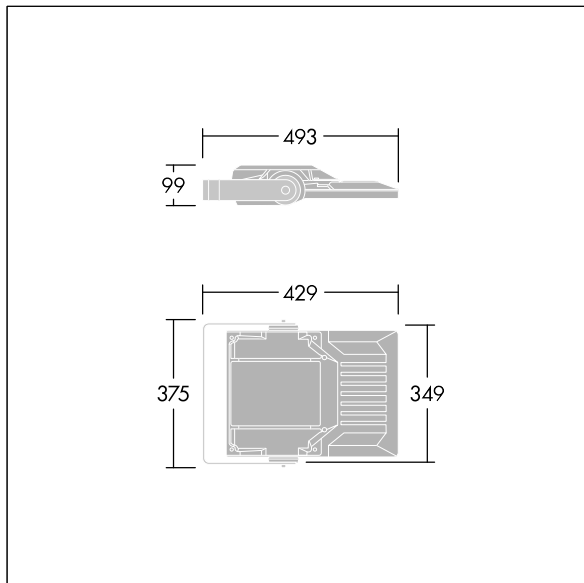

Areaflood Pro 2

THORN

92998366 AFP2 S 24L70 740 A6 BS 3550 CL2 GY

Areaflood Pro 2

En kompakt og lett LED-lyskaster for mange bruksområder. Med liten armaturhus. driver 24 LED ved 700mA med Asymmetrisk 60° lysfordeling. IP66, IK08, Klasse II elektrisk. Armaturhus: presstøpt aluminium (EN AC-44300), Lysegrå 150 sandstrukturert (likner RAL9006).. Avskjerming: 4 mm tykk herdet glass. Justerbar monteringsbøyle medfølger, Med 4000K LED.

Mål: 429 x 349 x 99 mm
Luminaire input power: 52 W
Lysutbytte fra armatur: 8057 lm
Armatureffektivitet: 155 lm/W
Vekt: 6,94 kg
Vindflate: 0.052 m²

TLG_AFP2_F_S_1.jpg

TLG_AFP2_M_S.wmf

Dette produktet inneholder en lyskilde med energieffektivitetklasse D.