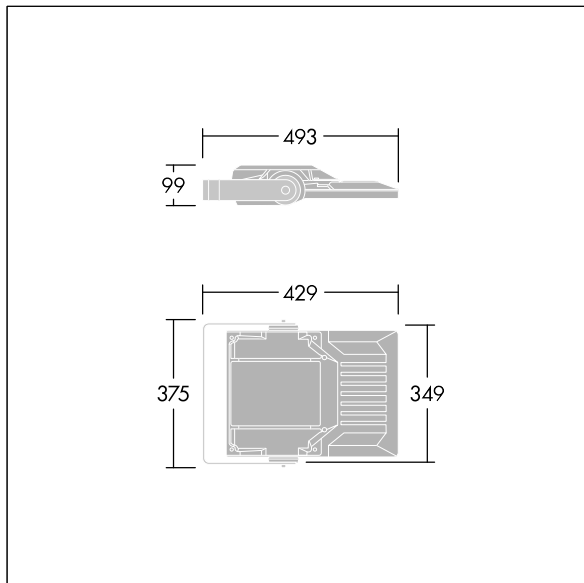

Areaflood Pro 2

THORN

92998366 AFP2 S 24L70 740 A6 BS 3550 CL2 GY

Areaflood Pro 2

En kompakt og lett LED-lyskaster for mange bruksområder. Med liten armaturhus. driver 24 LED ved 700mA med Asymmetrisk 60° lysfordeling. IP66, IK08, Klasse II elektrisk. Armaturhus: presstøpt aluminium (EN AC-44300), Lysegrå 150 sandstrukturert (likner RAL9006).. Avskjerming: 4 mm tykk herdet glass. Justerbar monteringsbøyle medfølger, Med 4000K LED.

Mål: 429 x 349 x 99 mm
Luminaire input power: 52 W
Lysutbytte fra armatur: 8057 lm
Armatureffektivitet: 155 lm/W
Vekt: 6,94 kg
Vindflate: 0.052 m²

TLG_AFP2_F_S_1.jpg

TLG_AFP2_M_S.wmf

Dette produktet inneholder en lyskilde med energieffektivitetsklasse D.