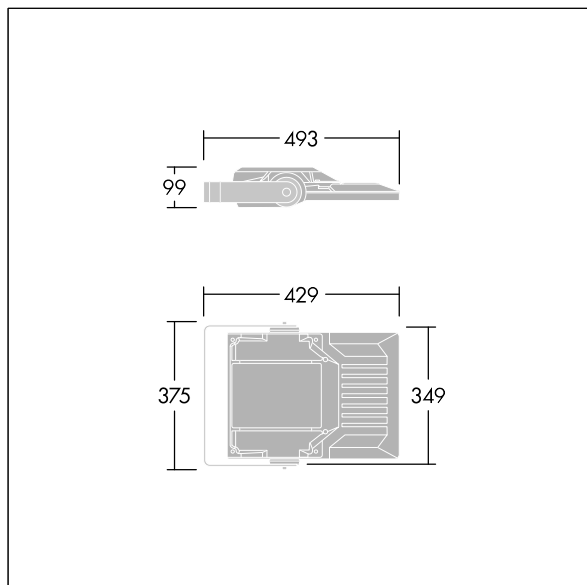

# Areaflood Pro 2

THORN

92998365 AFP2 S 24L35 740 A6 BS 3550 CL2 GY

## Areaflood Pro 2

En kompakt og lett LED-lyskaster for mange bruksområder. Med liten armaturhus. driver 24 LED ved 350mA med Asymmetrisk 60° lysfordeling. IP66, IK08, Klasse II elektrisk. Armaturhus: presstøpt aluminium (EN AC-44300), Lysegrå 150 sandstrukturert (likner RAL9006).. Avskjerming: 4 mm tykk herdet glass. Justerbar monteringsbøyle medfølger, Med 4000K LED.

Mål: 429 x 349 x 99 mm  
Luminaire input power: 26 W  
Lysutbytte fra armatur: 4356 lm  
Armatureffektivitet: 168 lm/W  
Vekt: 6,94 kg  
Vindflate: 0.052 m<sup>2</sup>

TLG\_AFP2\_F\_S\_1.jpg

TLG\_AFP2\_M\_S.wmf