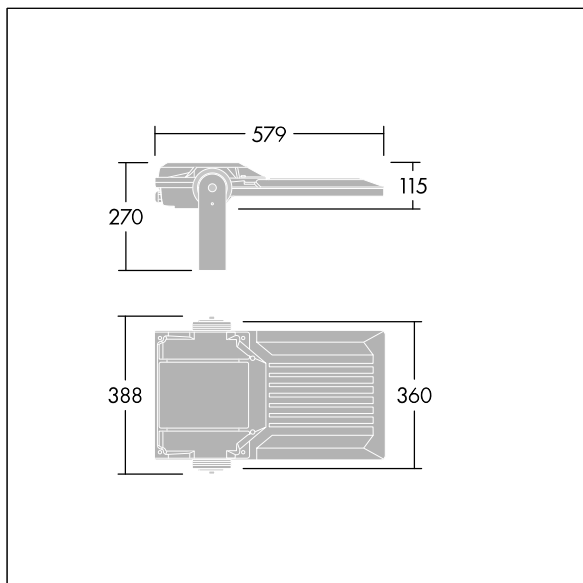

Areaflood Pro 2

THORN

92998082 AFP2 M 96L70 740 A4 H CLO BS 3525 SP ->

Areaflood Pro 2

En kompakt og lett LED-lyskaster for mange bruksområder. Med medium armaturhus. driver 96 LED ved 700mA med asymmetrisk 40° lysfordeling. IP66, IK08, Klasse I elektrisk. Armaturhus: presstøpt aluminium (EN AC-44300), Lysegrå 150 sandstrukturet (likner RAL9006).. Avskjerming: 4 mm tykk herdet glass. Justerbar monteringsbøyle medfølger, Ferdigkablet med 3 m, 1,5 mm² H07RN-F-kabel. Med 4000K LED.

Mål: 579 x 360 x 115 mm
Luminaire input power: 197 W
Lysutbytte fra armatur: 32383 lm
Armatureffektivitet: 164 lm/W
Vekt: 10,81 kg
Vindflate: 0.06 m²

TLG_AFP2_F_M_1.jpg

TLG_AFP2_M_M.wmf

Dette produktet inneholder lyskilder med energieffektivitetsklassene D, E.